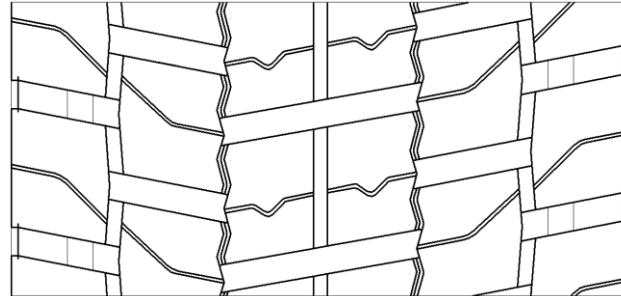

Regroove Guidebook

BD177

Pattern when new

Pattern when 70 % worn

Pattern after regrooved

*Please regroove only the areas highlighted in colors

Size	DIMENSION OF REGROOVE	
	Depth	Width
265/70R19.5	1.6mm	5-7mm
285/70R19.5	1.6mm	5-7mm
275/70R22.5	2mm	6-8mm
295/60R22.5	2mm	6-8mm
295/80R22.5	2mm	6-8mm
315/60R22.5	2mm	6-8mm
315/70R22.5	2mm	6-8mm
315/80R22.5	2mm	6-8mm

Regroove Guidebook

BD175

Pattern when new

Pattern when 70 % worn

Pattern after regrooved

*Please regroove only the areas highlighted in colors

Size	DIMENSION OF REGROOVE	
	Depth	Width
205/75R17.5	1.6mm	5-7mm
215/75R17.5	1.6mm	5-7mm
235/75R17.5	1.6mm	5-7mm
225/70R19.5	1.6mm	5-7mm
245/70R19.5	1.6mm	5-7mm
265/70R19.5	1.6mm	5-7mm
285/70R19.5	1.6mm	5-7mm
275/70R22.5	2mm	6-8mm
295/60R22.5	2mm	6-8mm
295/80R22.5	2mm	6-8mm
315/60R22.5	2mm	6-8mm
315/70R22.5	2mm	6-8mm
315/80R22.5	2mm	6-8mm